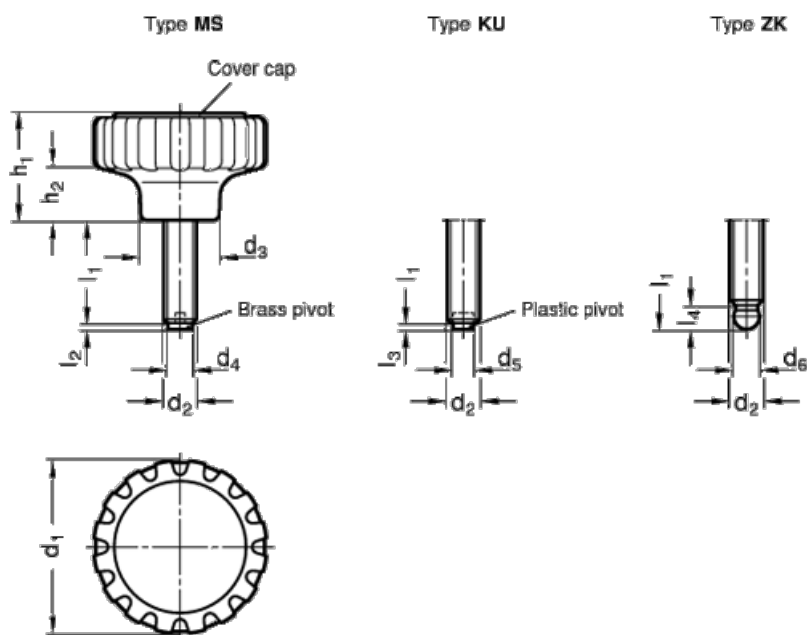

Article number: 207336553M30ZK

Description: E+G Knurled knob  
GN 7336.5-53-M10-30-ZK

## Measures

d1 = 53  
d2 = M10  
d3 = 24  
d4 = 8  
d5 = 6,5  
d6 = 7,8 +/-0,05  
h1 = 32  
h2 = 16

l1 = 30  
l2 = 2  
l3 = 1,9  
l4 = 7,3